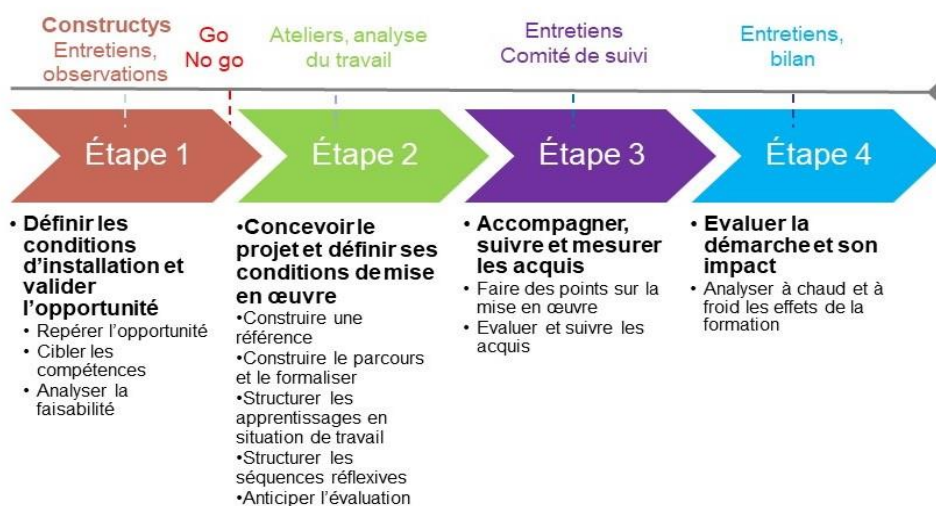

Intervenant

Selon département

Contacts

Référente administrative et financière
Laura CHAINTRÉ
05 49 39 62 19
gipfcip-formation@ac-poitiers.fr

Référente pédagogique
Claire LUCCHÈSE
05 16 52 65 23
Claire.lucchese@ac-poitiers.fr

L'Afest : concrètement, c'est quoi ?

- L'Afest est une action de formation mise en place dans l'entreprise.
- L'Afest alterne des phases de mises en situation réelles sur les postes de travail visés et des séquences réflexives.
- L'Afest tend à développer de nouveaux savoir-faire, à former sur des compétences spécifiques et à en transmettre en interne. Elle vise à l'accompagnement des entreprises dans le cadre de la GPEC.

Le rôle de Constructyts

- Un conseiller emploi formation réalise avec l'entreprise une étude d'opportunité et un diagnostic de faisabilité qui lui permet de vérifier son intérêt pour envisager la mise en place d'Afest et sa complémentarité, le cas échéant, avec d'autres modules de formation.
- Mise à disposition d'une liste d'experts pour aider l'entreprise à concevoir et mettre en œuvre une Afest.
- Financement de la prestation d'ingénierie Afest pour les adhérents de -50 salariés selon un cahier des charges défini par Constructyts.

Notre prestation d'ingénierie

- Finalité : aider les entreprises à mettre en place une Afest
- Démarrage de la prestation après l'étude d'opportunité et de faisabilité réalisée par le conseiller emploi formation de Constructyts

Tarifs et financement

Prix : 900 € TTC/jour, frais de déplacement en sus

Consulter nos [conditions générales de vente](#)

Financements possibles : ☒ OPCO